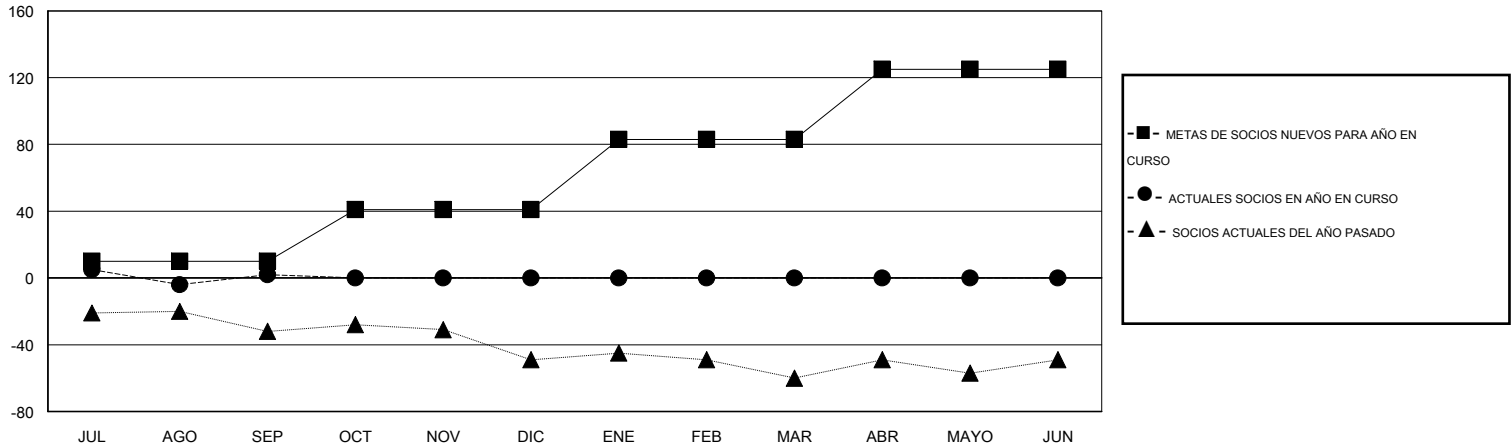

# MONTHLY MEMBERSHIP PROGRESS REPORT

District O 1

Results as of: 9/30/2015

GMT: Pedro Marrello

UBICACIÓN ARGENTINA

GMT DE AE 3

Clubes					socios				
RESULTADOS DE 2015-2016					RESULTADOS DE 2015-2016				
TRIMESTRE	META DE CLUBES NUEVOS	NUEVOS CLUBES	CLUBES DADOS DE BAJA	GANANCIA/PÉRDIDA NETA	TRIMESTRE	META DE SOCIOS NUEVOS	SOCIOS FUNDADORES Y NUEVOS SOCIOS AÑADIDOS	SOCIOS DADOS DE BAJA	GANANCIA/PÉRDIDA NETA
JUL/AGO/SEP	0	0	0	0	JUL/AGO/SEP	10	27	25	2
OCT/NOV/DIC	1	0	0	0	OCT/NOV/DIC	31	0	0	0
ENE/FEB/MAR	1	0	0	0	ENE/FEB/MAR	42	0	0	0
ABR/MAYO/JUN	1	0	0	0	ABR/MAYO/JUN	42	0	0	0

METAS Y CIFRA ACUMULATIVA DE CLUBES NUEVOS

METAS Y CIFRA ACUMULATIVA DE SOCIOS

CLUBES DADOS DE BAJA: 0	11 CLUBS OF 49 AÑADIERON 1 O MÁS SOCIOS NUEVOS	<b>DISTRIBUCIÓN POR SEXO</b>
		MASCULINO 369 (42.17%)
		FEMENINO 506 (57.83%)
<b>SOCIOS DADOS DE BAJA</b>	<a href="#">CLIC AQUÍ PARA DATOS DE SALUD DE CLUB</a>	<b>SOCIOS EN UNIDAD FAMILIAR</b> 343
FALLECIDOS 2		CABEZA DE FAMILIA 154
CLUB CANCELADO 0		NO ES CABEZA DE FAMILIA 189
OTRO 23		
<b>TOTAL 25</b>		