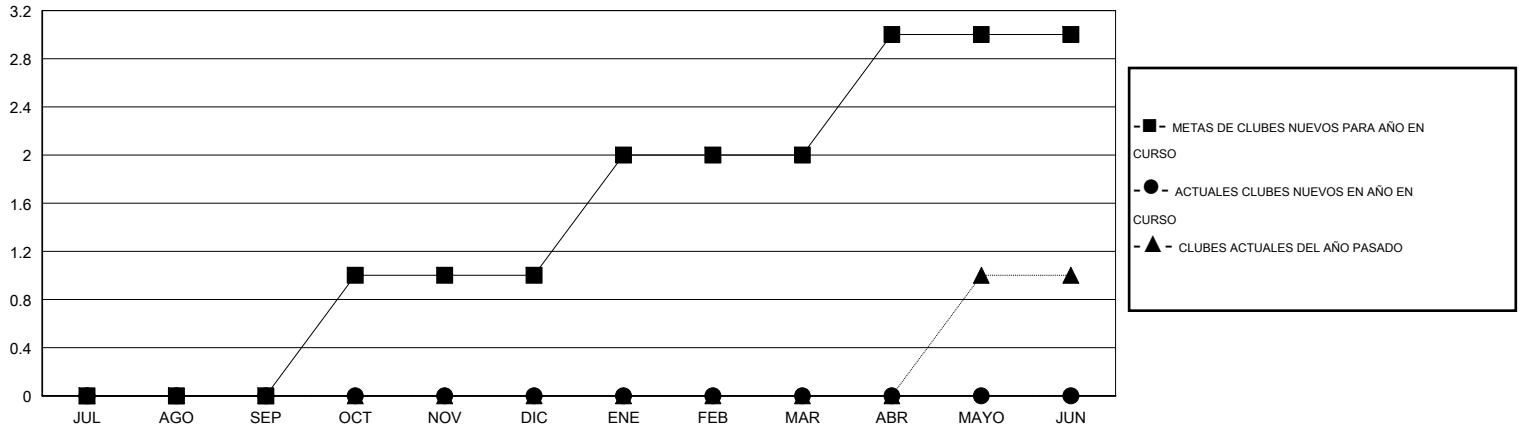

# MONTHLY MEMBERSHIP PROGRESS REPORT

District O 1

Results as of: 9/30/2015

GMT: Pedro Marrello

UBICACIÓN ARGENTINA

GMT DE AE 3

Clubes					socios				
RESULTADOS DE 2015-2016					RESULTADOS DE 2015-2016				
TRIMESTRE	META DE CLUBES NUEVOS	NUEVOS CLUBES	CLUBES DADOS DE BAJA	GANANCIA/PÉRDIDA NETA	TRIMESTRE	META DE SOCIOS NUEVOS	SOCIOS FUNDADORES Y NUEVOS SOCIOS AÑADIDOS	SOCIOS DADOS DE BAJA	GANANCIA/PÉRDIDA NETA
JUL/AGO/SEP	0	0	0	0	JUL/AGO/SEP	10	27	25	2
OCT/NOV/DIC	1	0	0	0	OCT/NOV/DIC	31	0	0	0
ENE/FEB/MAR	1	0	0	0	ENE/FEB/MAR	42	0	0	0
ABR/MAYO/JUN	1	0	0	0	ABR/MAYO/JUN	42	0	0	0

METAS Y CIFRA ACUMULATIVA DE CLUBES NUEVOS

METAS Y CIFRA ACUMULATIVA DE SOCIOS

CLUBES DADOS DE BAJA: 0	11 CLUBS OF 49 AÑADIERON 1 O MÁS SOCIOS NUEVOS	<b>DISTRIBUCIÓN POR SEXO</b>
		MASCULINO 369 (42.17%)
		FEMENINO 506 (57.83%)
<b>SOCIOS DADOS DE BAJA</b>	<a href="#">CLIC AQUÍ PARA DATOS DE SALUD DE CLUB</a>	<b>SOCIOS EN UNIDAD FAMILIAR</b> 343
FALLECIDOS 2		CABEZA DE FAMILIA 154
CLUB CANCELADO 0		NO ES CABEZA DE FAMILIA 189
OTRO 23		
<b>TOTAL 25</b>		